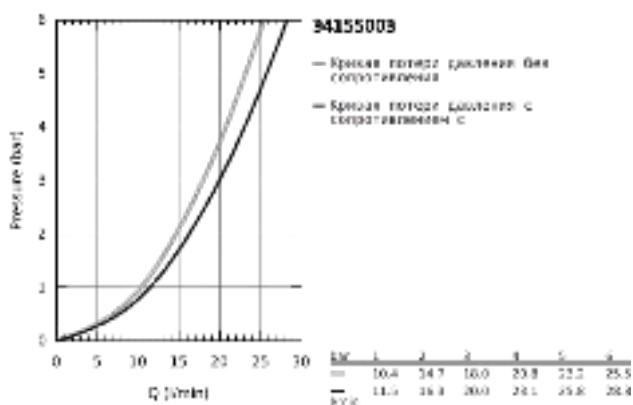

34 155 003 GROHTHERM 1000 ТЕРМОСТАТ ДЛЯ ВАННЫ, DN 15

ОПИСАНИЕ ПРОДУКТА

- Colour: хром
- настенный монтаж
- GROHE CoolTouch безопасный корпус
- GROHE Long-Life Finish - стойкое долговечное покрытие
- GROHE MetalGrip эргономичная металлическая рукоятка
- GROHE SafeStop стопор безопасности при 38°C
- GROHE SafeStop Plus опционно ограничитель температуры на 43°C, включен
- GROHE TurboStat компактный картридж с восковым термoeлементом
- встроенный стопор смешанной воды
- GROHE AquaDimmer Plus многофункциональный
- - GROHE EcoButton (встроенная кнопка с функцией экономии воды для душа)
- - регулировка расхода
- - переключатель: ванна/душ
- отвод для душа снизу 1/2"
- аэратор
- встроенные обратные клапаны
- грязеулавливающие фильтры
- с защитой от обратного потока
- скрытые S-образные эксцентрики
- металлическая розетка
- GROHE Water Saving Технология совершенного потока при уменьшенном расходе воды