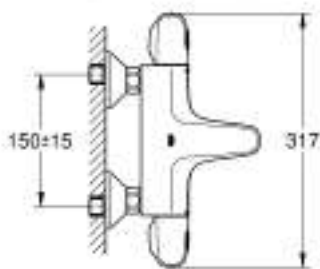

34 155 003 GROHTHERM 1000 ТЕРМОСТАТ ДЛЯ ВАННЫ, DN 15

ОПИСАНИЕ ПРОДУКТА

- Colour: хром
- настенный монтаж
- GROHE CoolTouch безопасный корпус
- GROHE Long-Life Finish - стойкое долговечное покрытие
- GROHE MetalGrip эргономичная металлическая рукоятка
- GROHE SafeStop стопор безопасности при 38°C
- GROHE SafeStop Plus опционно ограничитель температуры на 43°C, включен
- GROHE TurboStat компактный картридж с восковым термoeлементом
- встроенный стопор смешанной воды
- GROHE AquaDimmer Plus многофункциональный
- - GROHE EcoButton (встроенная кнопка с функцией экономии воды для душа)
- - регулировка расхода
- - переключатель: ванна/душ
- отвод для душа снизу 1/2"
- аэратор
- встроенные обратные клапаны
- грязеулавливающие фильтры
- с защитой от обратного потока
- скрытые S-образные эксцентрики
- металлическая розетка
- GROHE Water Saving Технология совершенного потока при уменьшенном расходе воды