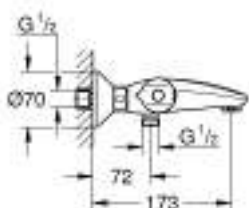

34 155 003 GROHTHERM 1000 ТЕРМОСТАТ ДЛЯ ВАННЫ, DN 15

ОПИСАНИЕ ПРОДУКТА

- Colour: хром
- настенный монтаж
- GROHE CoolTouch безопасный корпус
- GROHE Long-Life Finish - стойкое долговечное покрытие
- GROHE MetalGrip эргономичная металлическая рукоятка
- GROHE SafeStop стопор безопасности при 38°C
- GROHE SafeStop Plus опционно ограничитель температуры на 43°C, включен
- GROHE TurboStat компактный картридж с восковым термoeлементом
- встроенный стопор смешанной воды
- GROHE AquaDimmer Plus многофункциональный
- - GROHE EcoButton (встроенная кнопка с функцией экономии воды для душа)
- - регулировка расхода
- - переключатель: ванна/душ
- отвод для душа снизу 1/2"
- аэратор
- встроенные обратные клапаны
- грязеулавливающие фильтры
- с защитой от обратного потока
- скрытые S-образные эксцентрики
- металлическая розетка
- GROHE Water Saving Технология совершенного потока при уменьшенном расходе воды