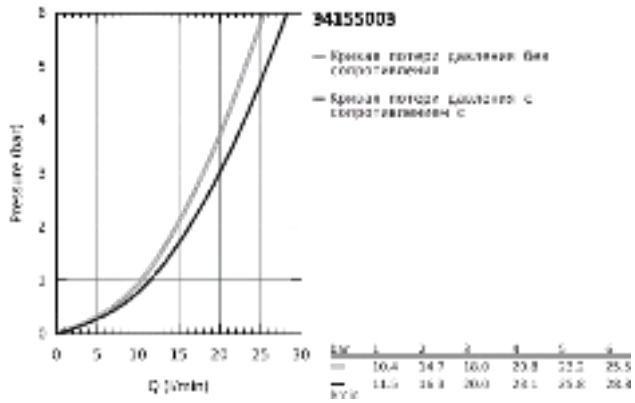

34 155 003 GROHTHERM 1000 ТЕРМОСТАТ ДЛЯ ВАННЫ, DN 15